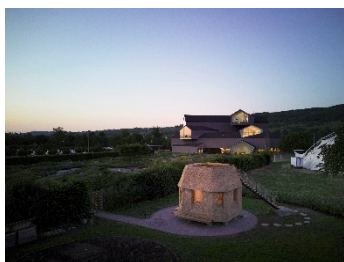

Pressebilder

**Tsuyoshi Tane
The Garden House**

18. November 2023 – 21. April 2024

Vitra Design Museum Gallery, Weil am Rhein

01
Tane Garden House, Vitra Campus, 2023
© Vitra / ATTA, Foto: Julien Lanoo

02
Tane Garden House, Vitra Campus, 2023
© Vitra / ATTA, Foto: Julien Lanoo

03
Tane Garden House, Vitra Campus, 2023
© Vitra / ATTA, Foto: Julien Lanoo

04
Tane Garden House, Vitra Campus, 2023
© Vitra / ATTA, Foto: Julien Lanoo

05
»Archäologische Forschung« als Teil der
Projektvorbereitungen
© Atelier Tsuyoshi Tane Architects, Paris