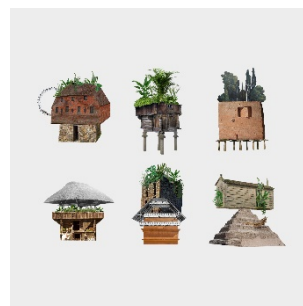

Pressebilder

**Tsuyoshi Tane
The Garden House**

18. November 2023 – 21. April 2024

Vitra Design Museum Gallery, Weil am Rhein

01
Tane Garden House, Vitra Campus, 2023
© Vitra / ATTA, Foto: Julien Lanoo

02
Tane Garden House, Vitra Campus, 2023
© Vitra / ATTA, Foto: Julien Lanoo

03
Tane Garden House, Vitra Campus, 2023
© Vitra / ATTA, Foto: Julien Lanoo

04
Tane Garden House, Vitra Campus, 2023
© Vitra / ATTA, Foto: Julien Lanoo

05
»Archäologische Forschung« als Teil der
Projektvorbereitungen
© Atelier Tsuyoshi Tane Architects, Paris