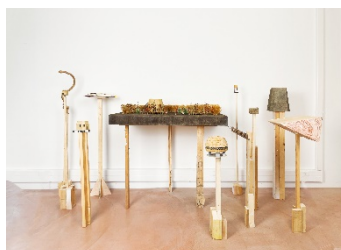

12
Projektmodell, Maßstab 1:10
© Atelier Tsuyoshi Tane Architects, Paris

13
Studie zur Flechtung der Seile, Maßstab 1:5
© Vitra / ATTA, Foto: Julien Lanoo

14
Recycelte Holz-Podien für die Ausstellung
© Atelier Tsuyoshi Tane Architects, Paris