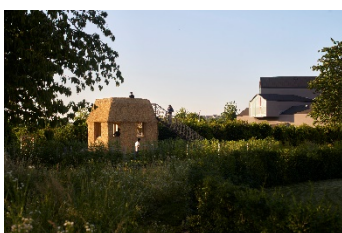

Pressebilder

**Tsuyoshi Tane
The Garden House**

18. November 2023 – 21. April 2024

Vitra Design Museum Gallery, Weil am Rhein

01
Tane Garden House, Vitra Campus, 2023
© Vitra / ATTA, Foto: Julien Lanoo

02
Tane Garden House, Vitra Campus, 2023
© Vitra / ATTA, Foto: Julien Lanoo

03
Tane Garden House, Vitra Campus, 2023
© Vitra / ATTA, Foto: Julien Lanoo

04
Tane Garden House, Vitra Campus, 2023
© Vitra / ATTA, Foto: Julien Lanoo

05
»Archäologische Forschung« als Teil der
Projektvorbereitungen
© Atelier Tsuyoshi Tane Architects, Paris